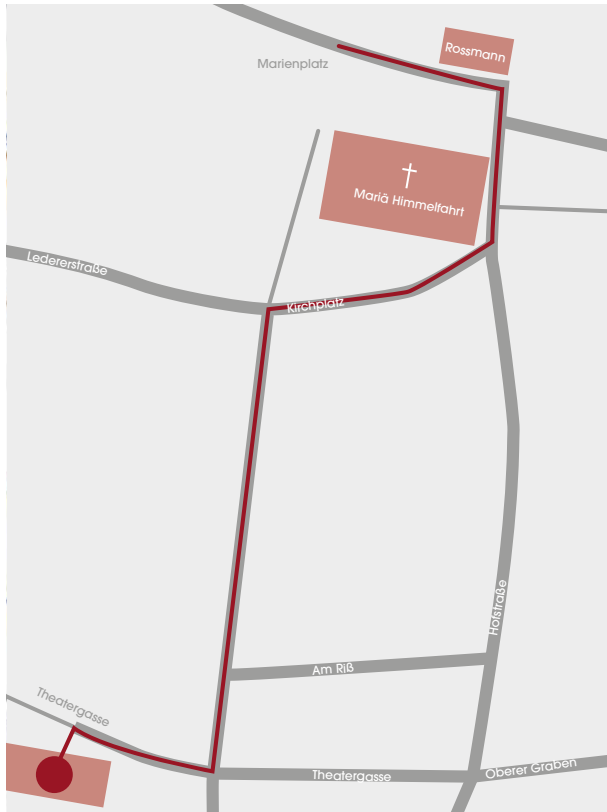

Place:

Parish home together
Theatergasse 1, 82362 Weilheim
Footpath: 4 minutes from Marienplatz

Вивчай німецьку та процвітай

- з доглядом за дітьми в одному будинку
- без реєстрації та вступного тесту
- навчання через дію: у малих групах, індивідуальна робота та рольові ігри